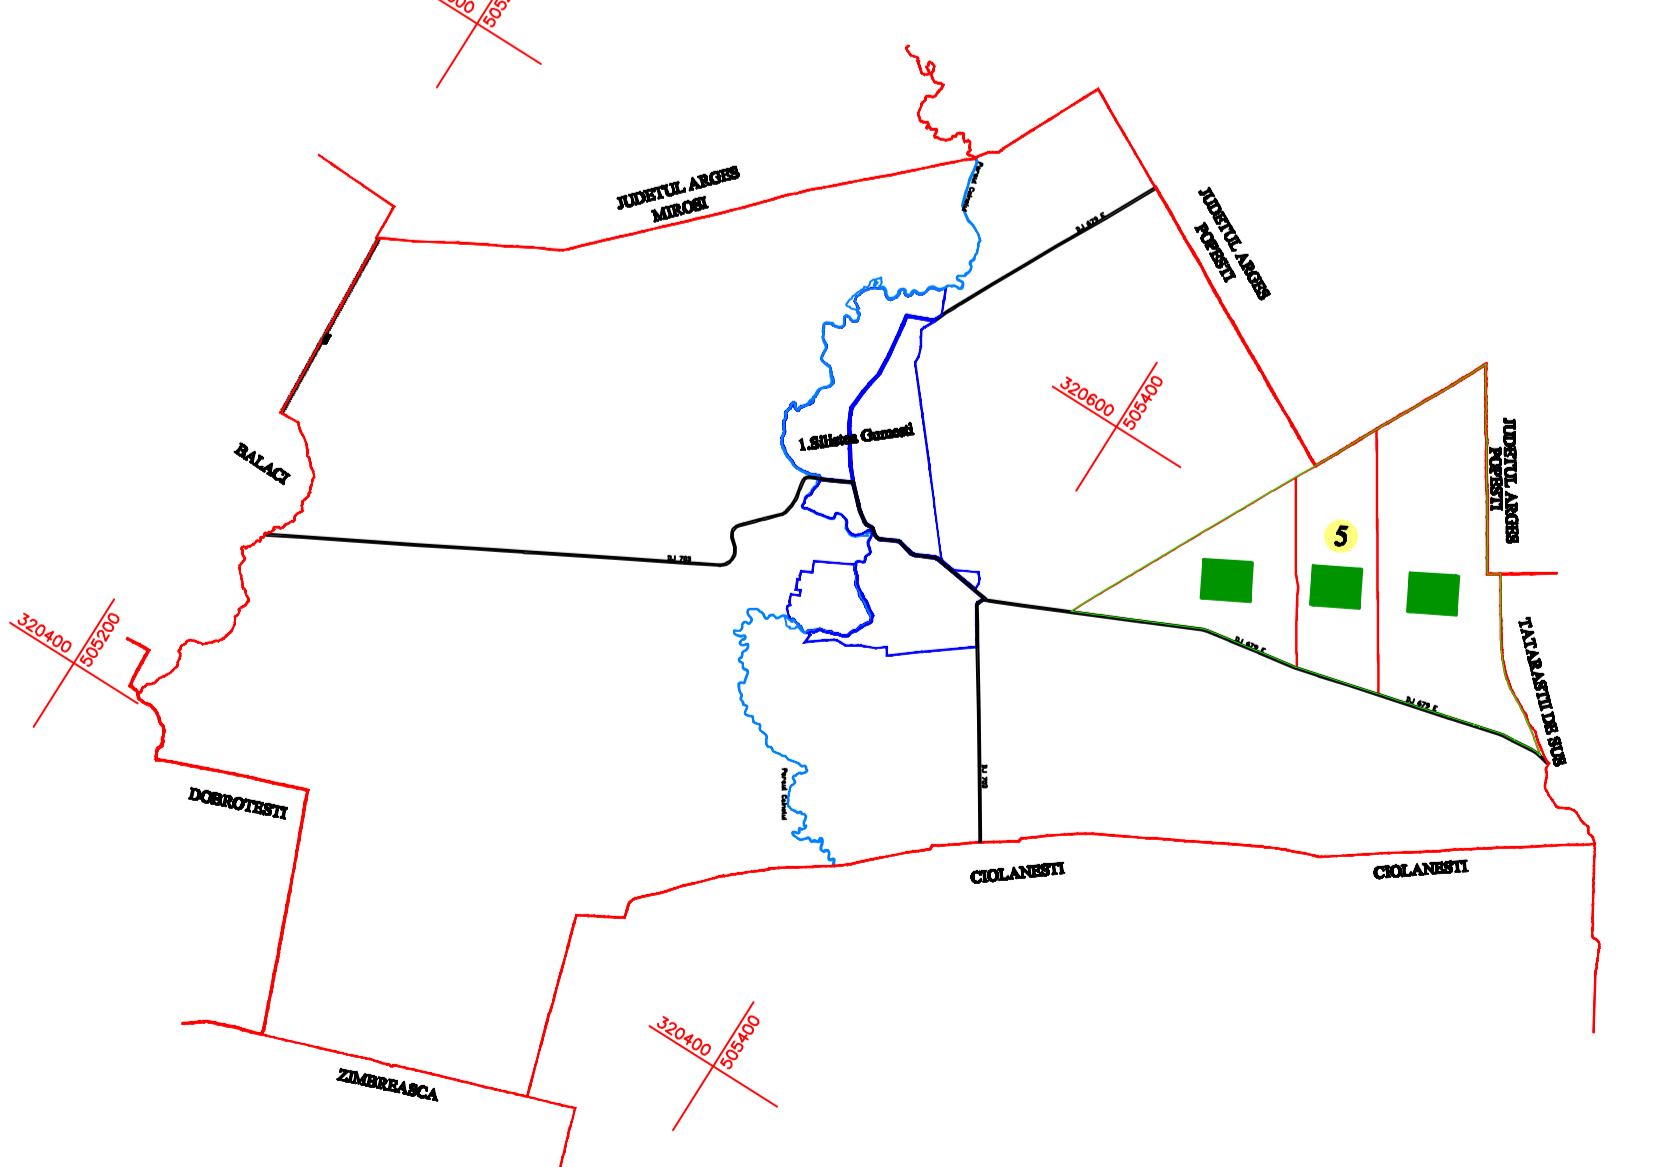

PLAN CADASTRAL

U.A.T. Silistea Gumesti - Judetul Teleorman

Sector cadastral 5

Scara 1:2000, sistem de proiectie STEREO 70

Spre publicare

2562
2563
2564
2565
2566
2567
2568
2569
2570
2571
2572
2573
2574
2575
2576
2577
2578
2579
2580
2581
2582
2583
2584
2585
2586
2587
2588
2589
2590
2591
2592
2593
2594
2595
2596
2597
2598
2599
2600
2601
2602
2603
2604
2605
2606
2607
2608
2609
2610
2611
2612
2613
2614
2615
2616
2617
2618
2619
2620
2621
2622
2623
2624
2625
2626
2627
2628
2629
2630
2631
2632
2633
2634
2635
2636
2637
2638
2639
2640
2641
2642
2643
2644
2645
2646
2647
2648
2649
2650
2651
2652
2653
2654
2655
2656
2657
2658
2659
2660
2661
2662
2663
2664
2665
2666
2667
2668
2669
2670
2671
2672
2673
2674
2675
2676
2677
2678
2679
2680
2681
2682
2683
2684
2685
2686
2687
2688
2689
2690
2691
2692
2693
2694
2695
2696
2697
2698
2699
2700
2701
2702
2703
2704
2705
2706
2707
2708
2709
2710
2711
2712
2713
2714
2715
2716
2717
2718
2719
2720
2721
2722
2723
2724
2725
2726
2727
2728
2729
2730
2731
2732
2733
2734
2735
2736
2737
2738
2739
2740
2741
2742
2743
2744
2745
2746
2747
2748
2749
2750
2751
2752
2753
2754
2755
2756
2757
2758
2759
2760
2761
2762
2763
2764
2765
2766
2767
2768
2769
2770
2771
2772
2773
2774
2775
2776
2777
2778
2779
2780
2781
2782
2783
2784
2785
2786
2787
2788
2789
2790
3919
2791
2792
2793
2794
2795

TATARASTII DE SUS

Legenda	
	Limita UAT
	Limita imobil
	Limita Sector
	Limita tarla
	Numar tarla
	Numar sector
	Numar ID