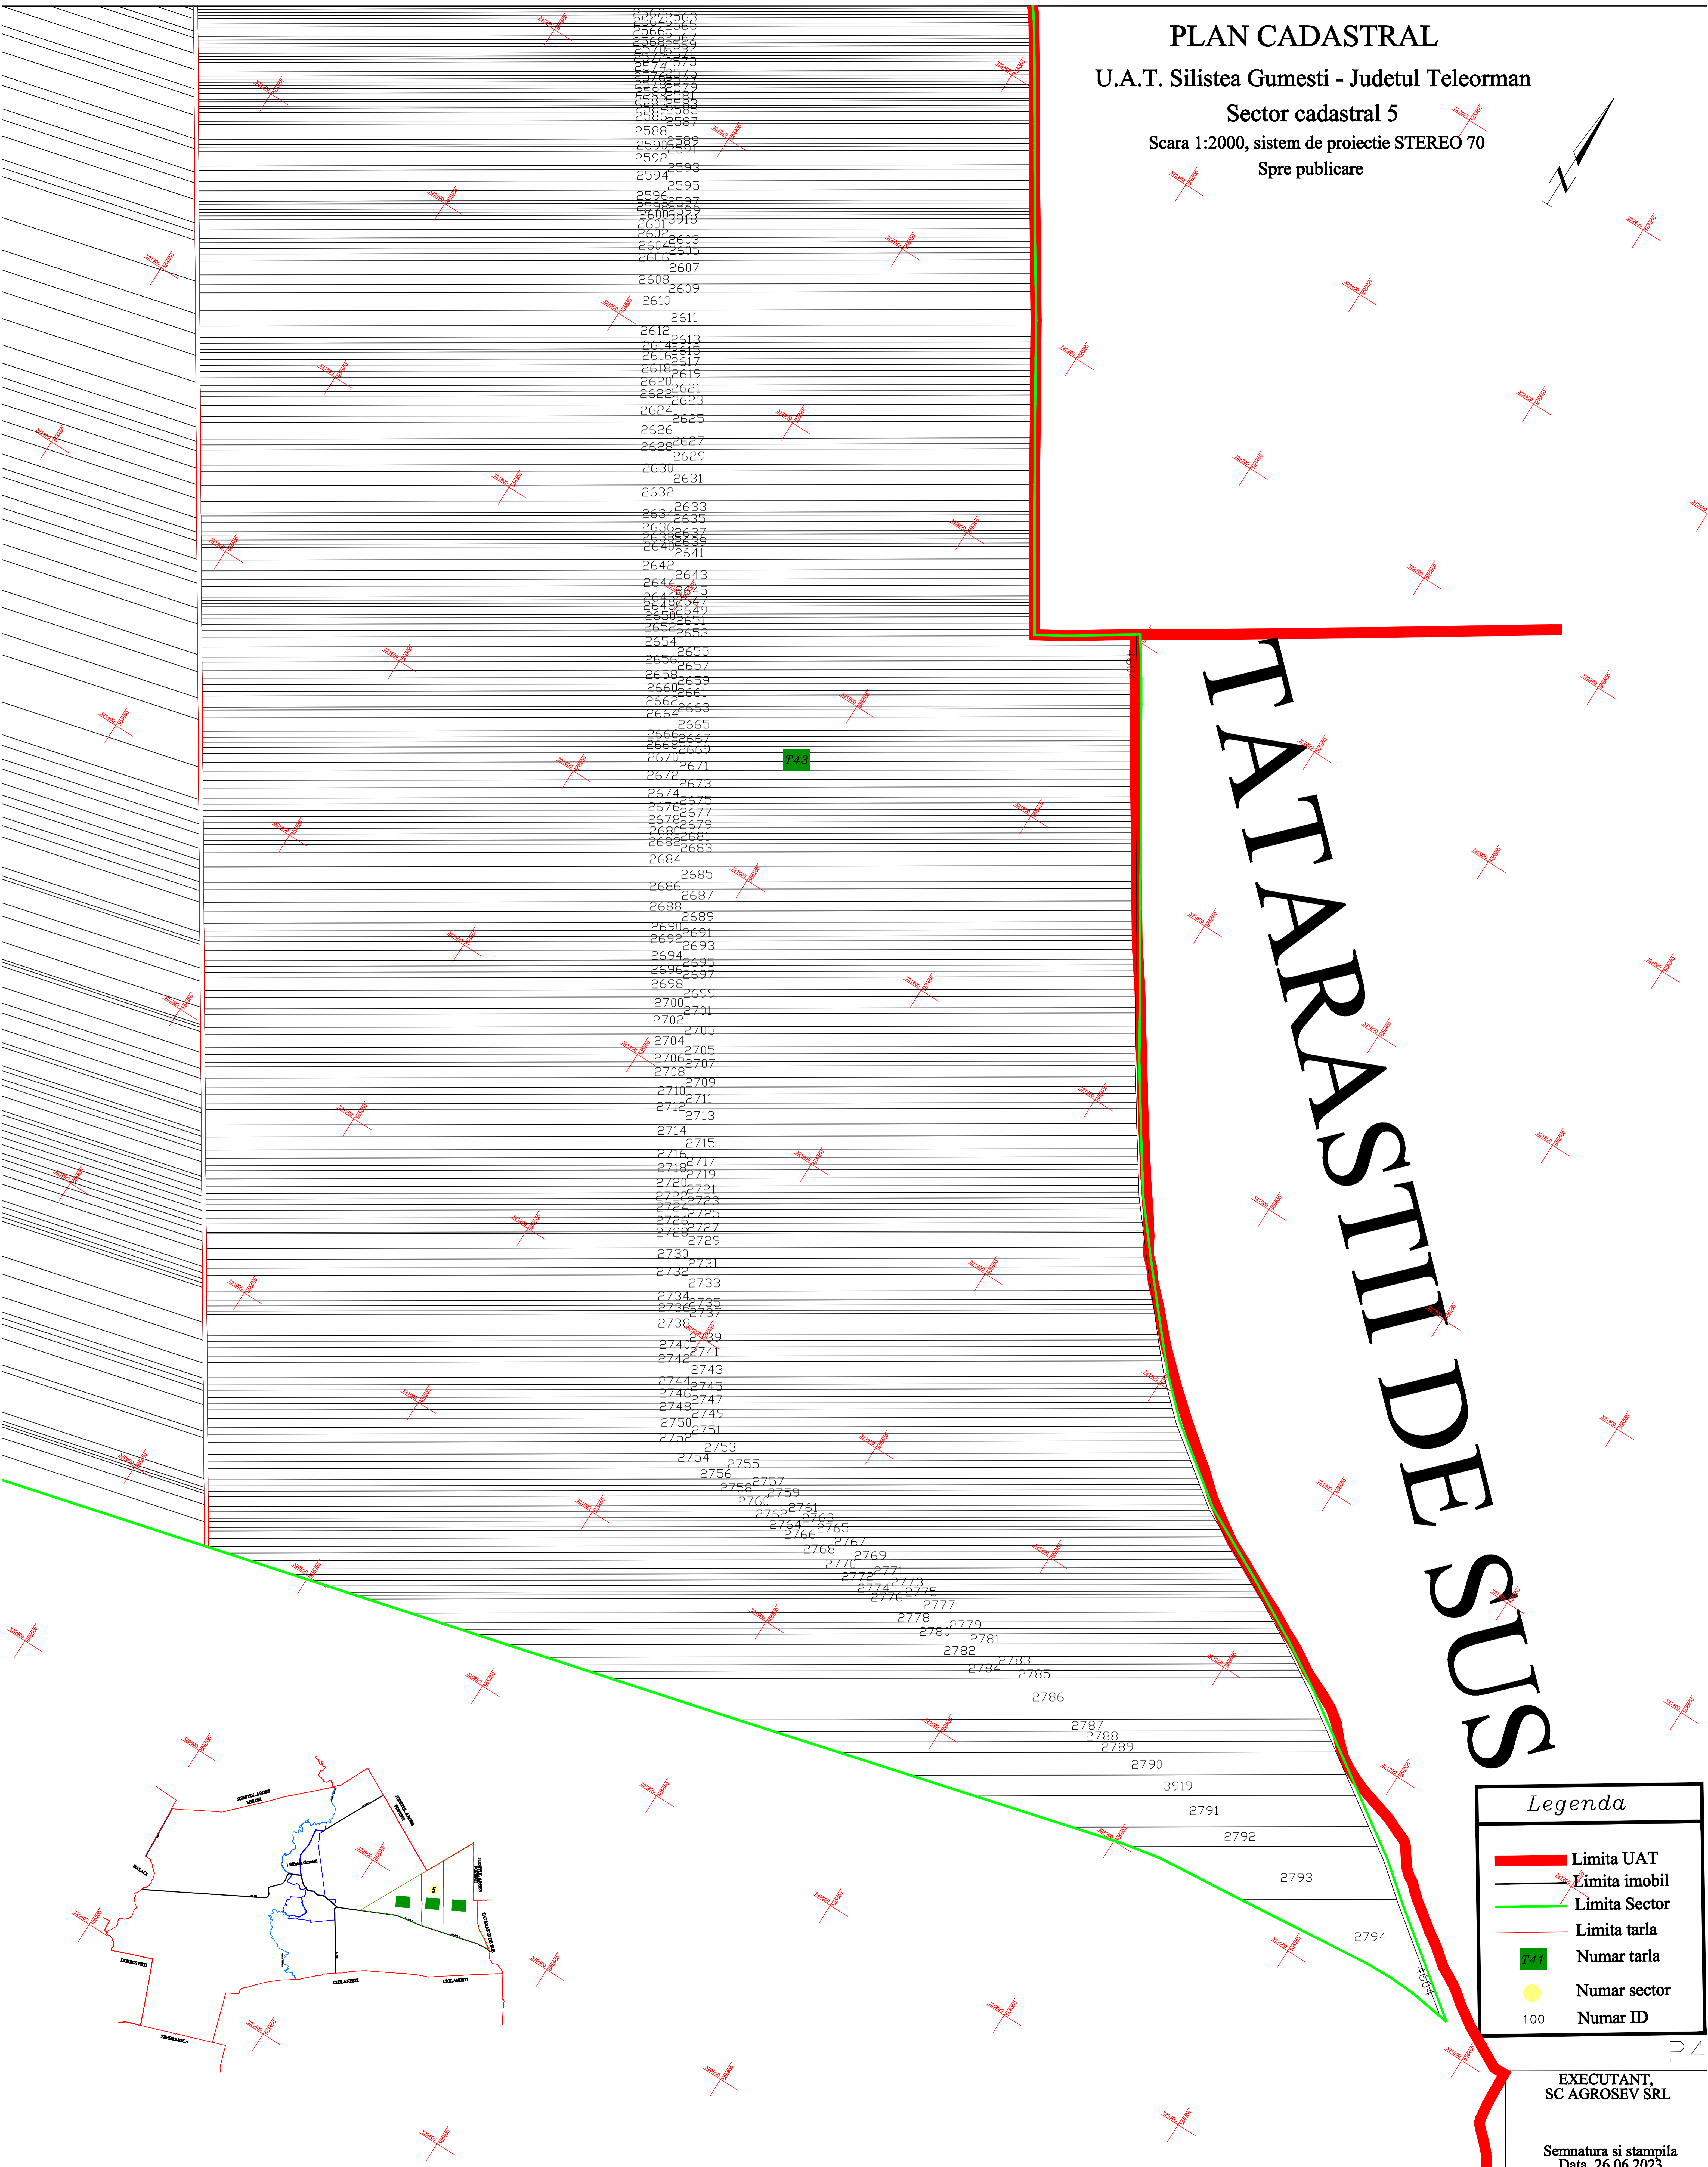

PLAN CADASTRAL

U.A.T. Silistea Gumesti - Judetul Teleorman

Sector cadastral 5

Scara 1:2000, sistem de proiectie STEREO 70

Spre publicare

2562
2563
2564
2565
2566
2567
2568
2569
2570
2571
2572
2573
2574
2575
2576
2577
2578
2579
2580
2581
2582
2583
2584
2585
2586
2587
2588
2589
2590
2591
2592
2593
2594
2595
2596
2597
2598
2599
2600
2601
2602
2603
2604
2605
2606
2607
2608
2609
2610
2611
2612
2613
2614
2615
2616
2617
2618
2619
2620
2621
2622
2623
2624
2625
2626
2627
2628
2629
2630
2631
2632
2633
2634
2635
2636
2637
2638
2639
2640
2641
2642
2643
2644
2645
2646
2647
2648
2649
2650
2651
2652
2653
2654
2655
2656
2657
2658
2659
2660
2661
2662
2663
2664
2665
2666
2667
2668
2669
2670
2671
2672
2673
2674
2675
2676
2677
2678
2679
2680
2681
2682
2683
2684
2685
2686
2687
2688
2689
2690
2691
2692
2693
2694
2695
2696
2697
2698
2699
2700
2701
2702
2703
2704
2705
2706
2707
2708
2709
2710
2711
2712
2713
2714
2715
2716
2717
2718
2719
2720
2721
2722
2723
2724
2725
2726
2727
2728
2729
2730
2731
2732
2733
2734
2735
2736
2737
2738
2739
2740
2741
2742
2743
2744
2745
2746
2747
2748
2749
2750
2751
2752
2753
2754
2755
2756
2757
2758
2759
2760
2761
2762
2763
2764
2765
2766
2767
2768
2769
2770
2771
2772
2773
2774
2775
2776
2777
2778
2779
2780
2781
2782
2783
2784
2785
2786
2787
2788
2789
2790
3919
2791
2792
2793
2794
2795

TATARASTII DE SUS

Legenda	
	Limita UAT
	Limita imobil
	Limita Sector
	Limita tarla
	Numar tarla
	Numar sector
	Numar ID