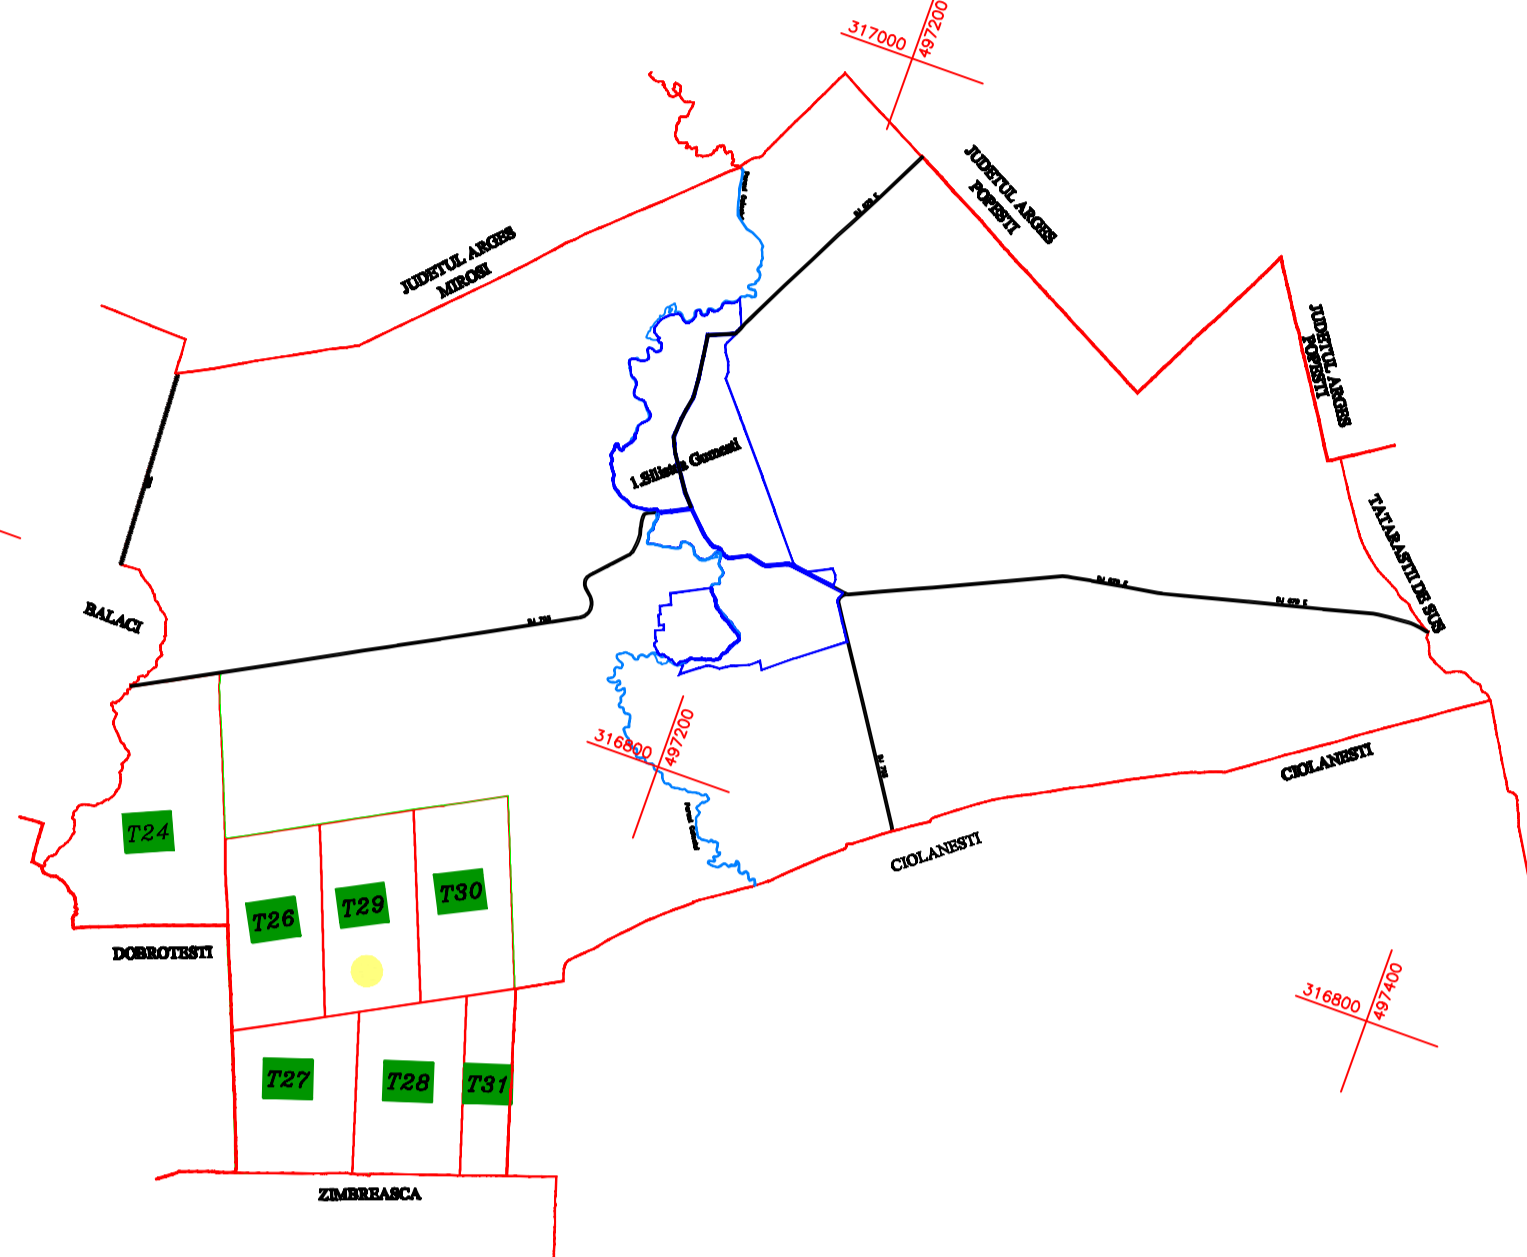

PLAN CADASTRAL
U.A.T. Silistea Gumesti - Judetul Teleorman
Sector cadastral 13
Scara 1:2000, sistem de proiectie STEREO 70
Spre publicare

BALACI

DOBROTESTI

Legenda

- Limita UAT
- Limita imobil
- Limita Sector
- Limita tarla
- Numar tarla
- Numar sector
- Numar ID

P1

EXECUTANT,
SC AGROSEV SRL

Semnatura si stampila
Data 20.04.2023