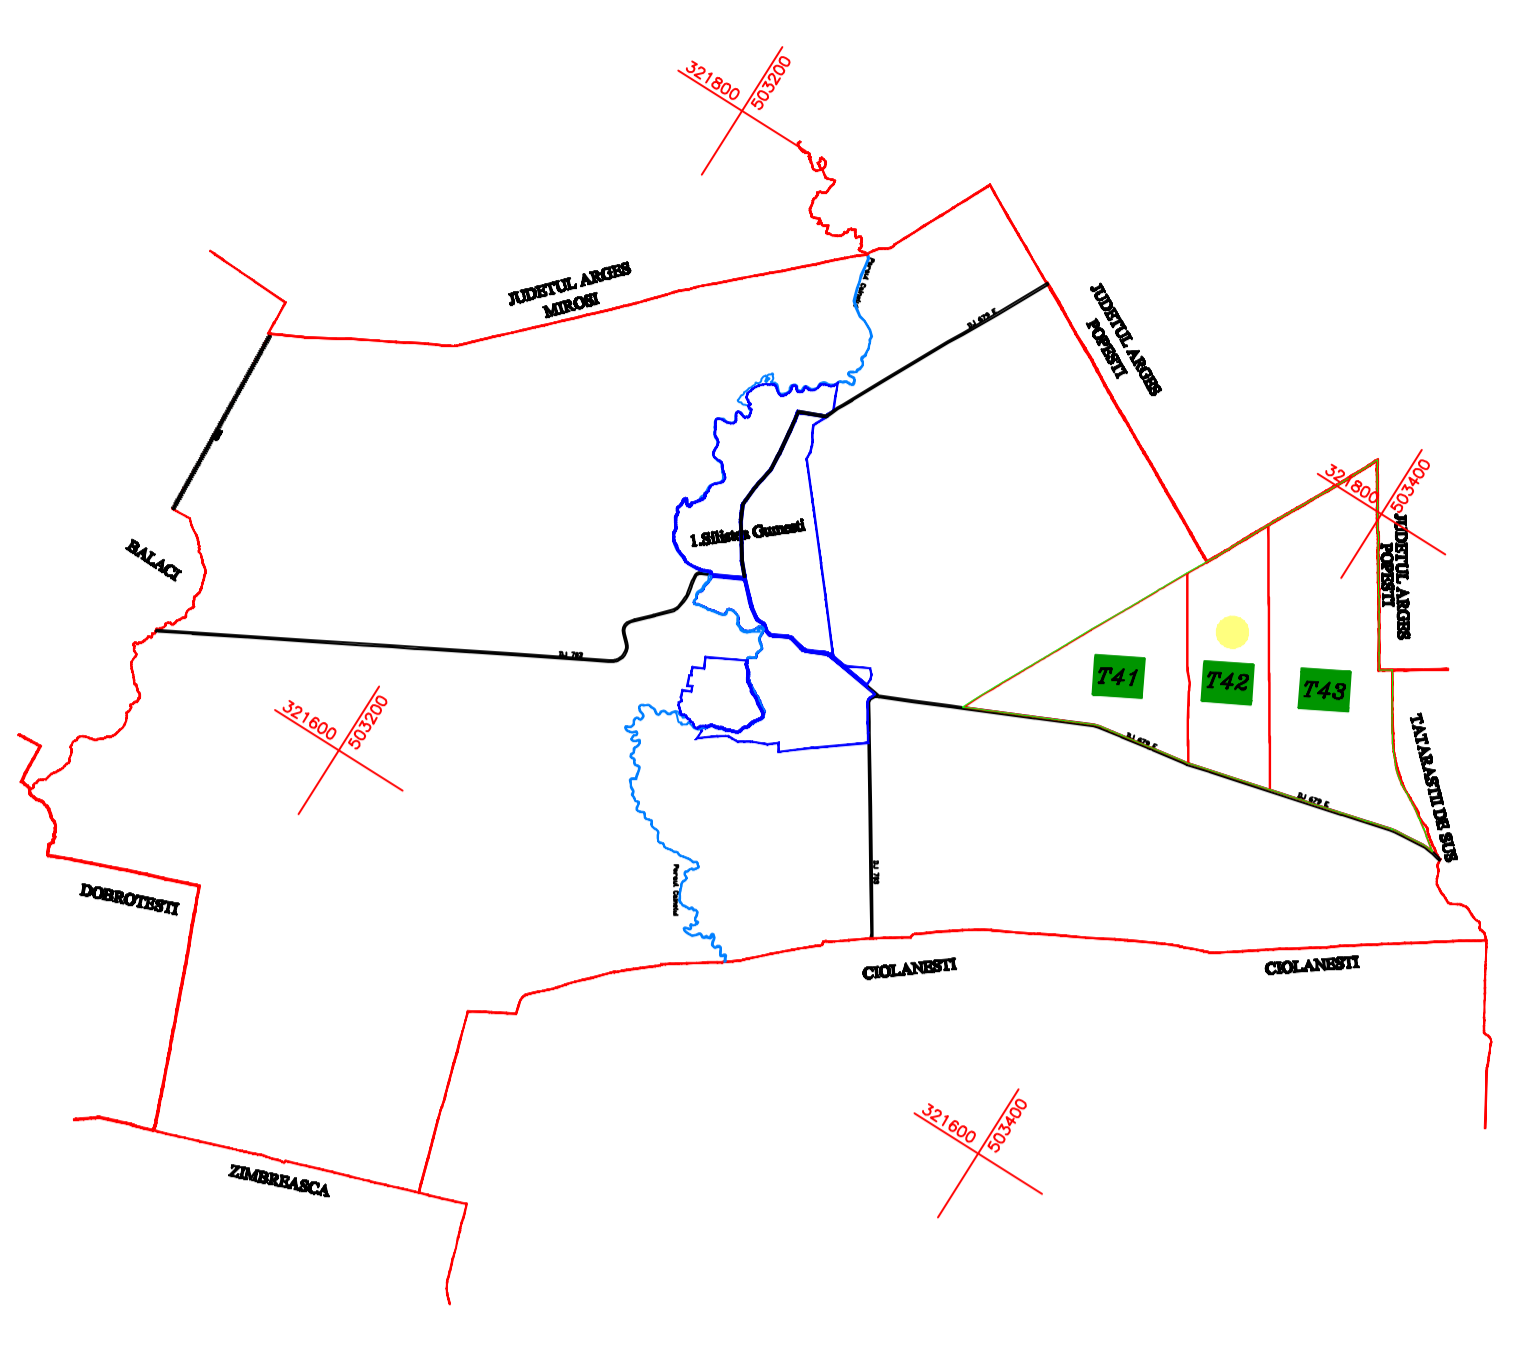

**PLAN CADASTRAL**  
**U.A.T. Silistea Gumesti - Judetul Teleorman**  
**Sector cadastral 5**  
 Scara 1:2000, sistem de proiectie STEREO 70  
 Spre publicare

Legenda	
	Limita UAT
	Limita imobil
	Limita Sector
	Limita tarla
	Numar tarla
	Numar sector
	Numar ID

P2  
 EXECUTANT,  
 SC AGROSEV SRL  
 Semnatura si stampila  
 Data 26.06.2023