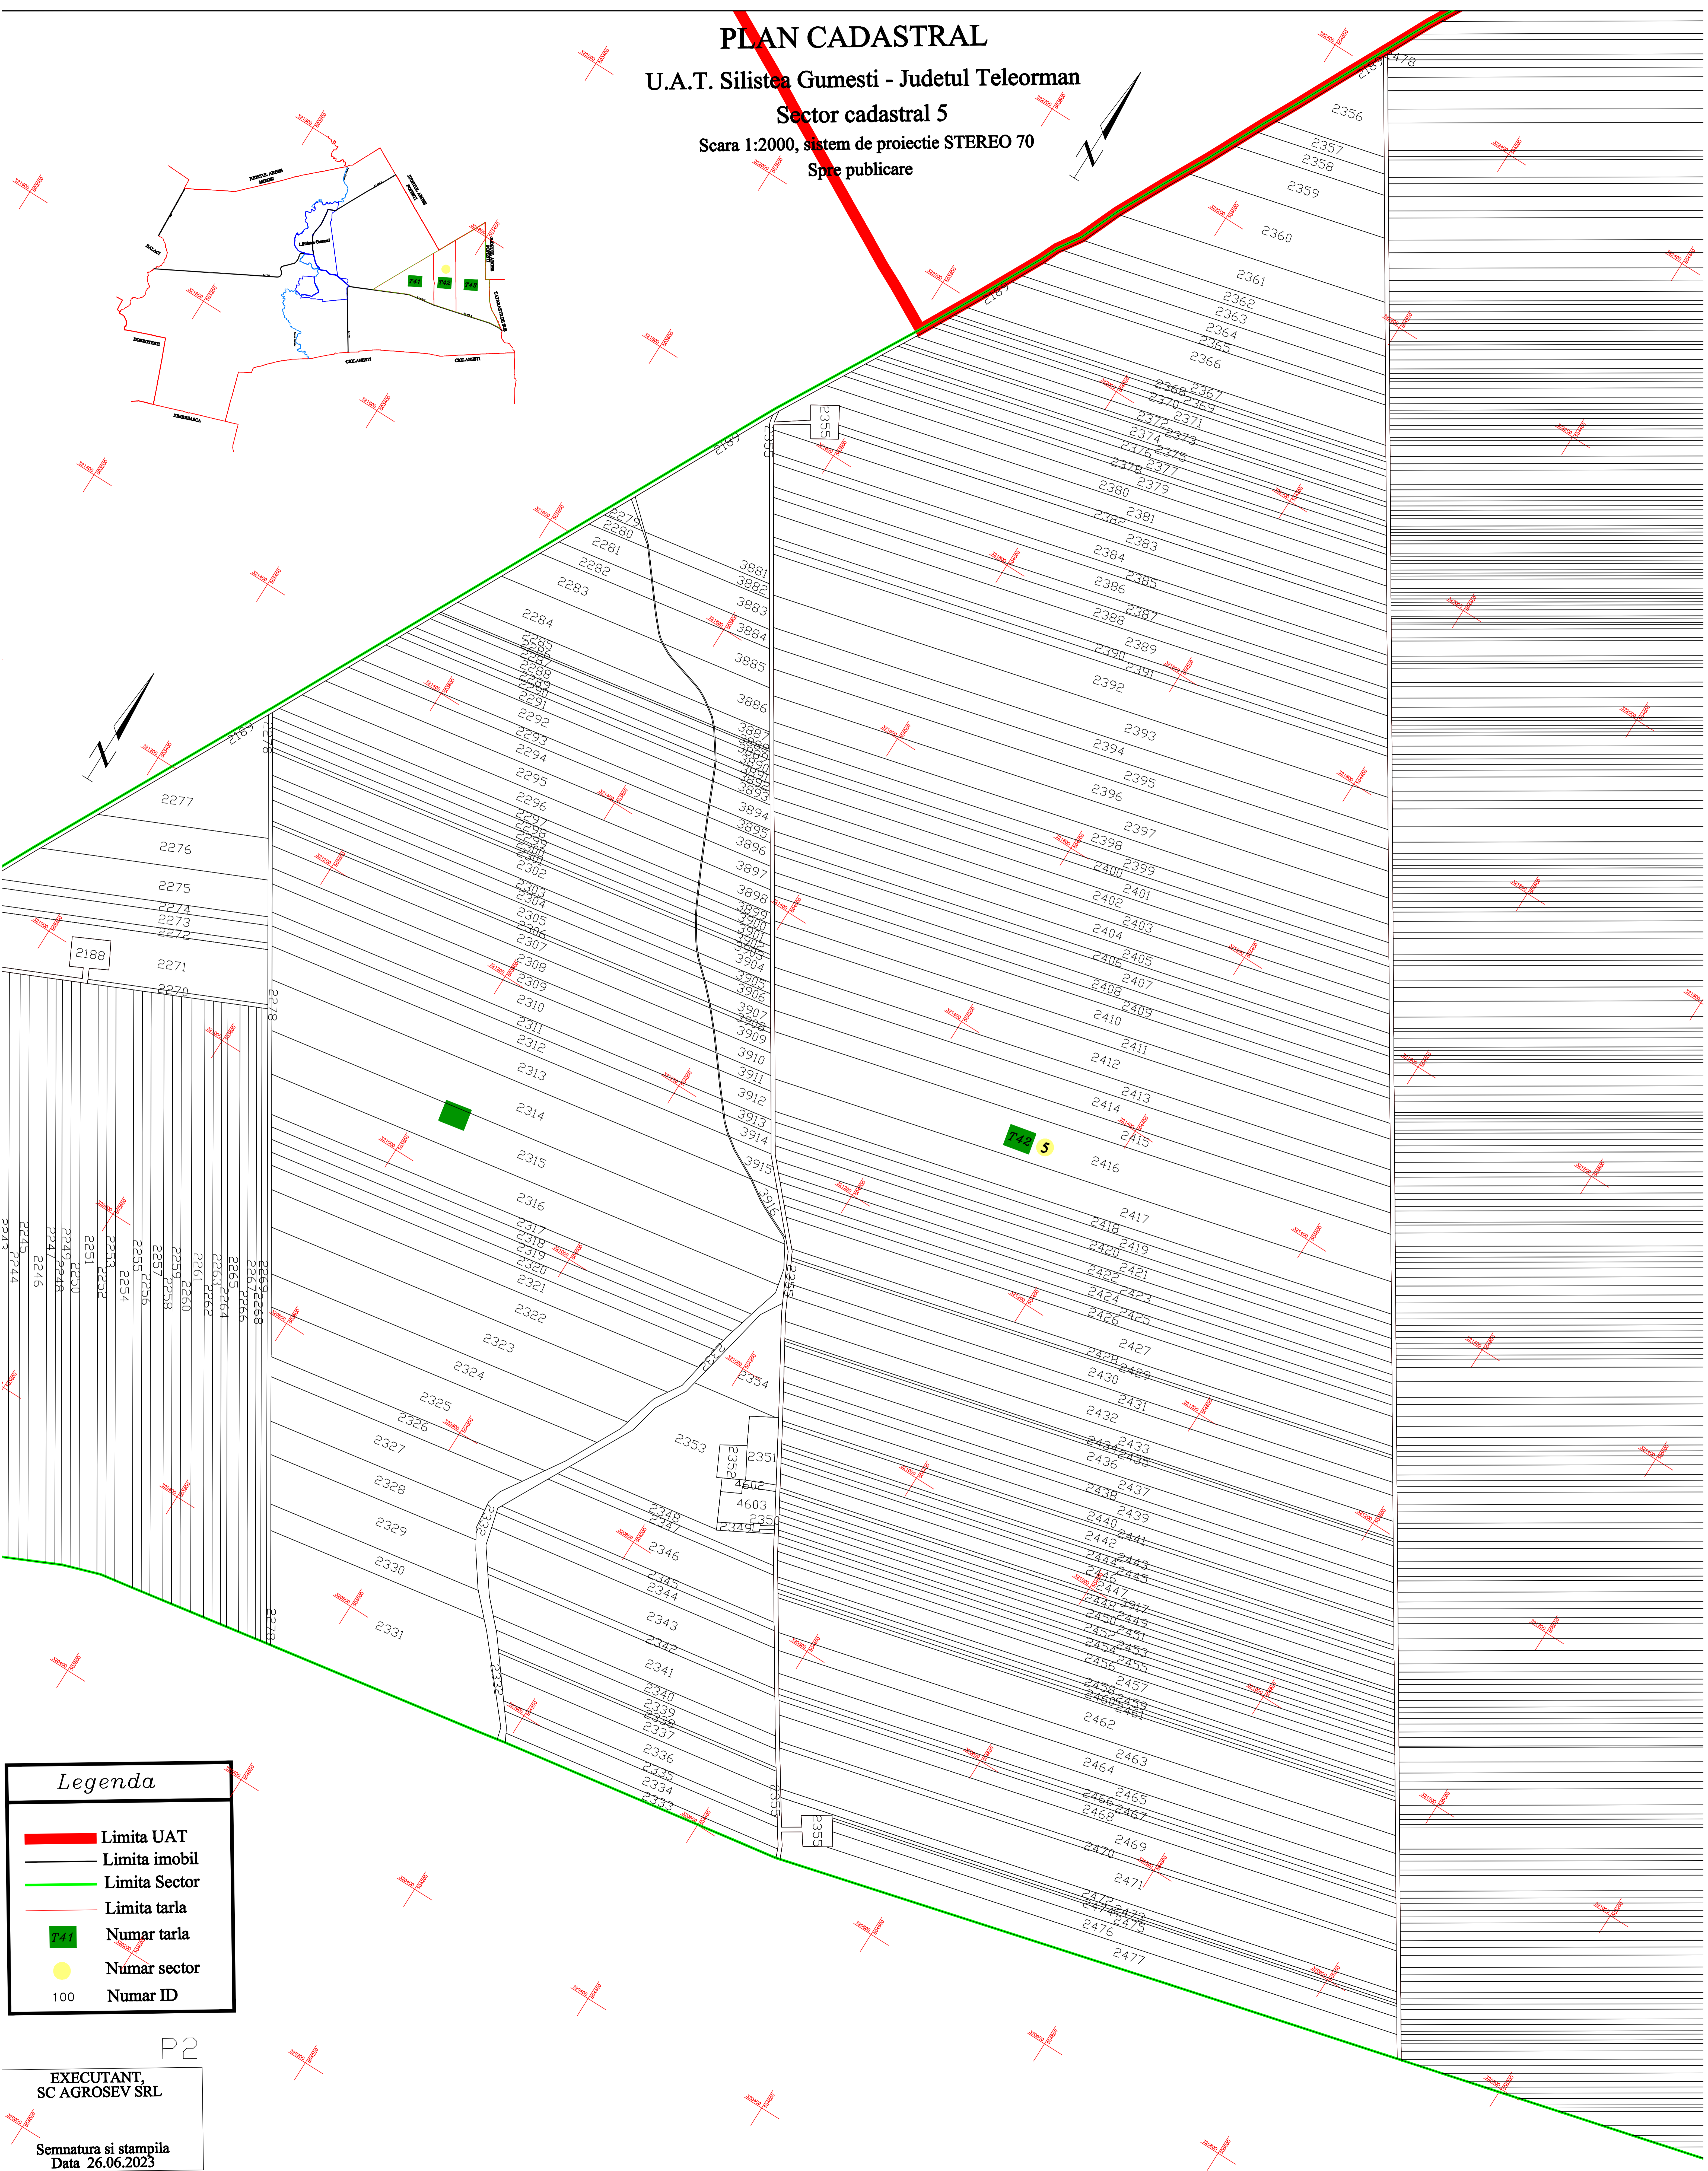

**PLAN CADASTRAL**  
**U.A.T. Silistea Gumesti - Judetul Teleorman**  
**Sector cadastral 5**  
 Scara 1:2000, sistem de proiectie STEREO 70  
 Spre publicare

Legenda	
	Limita UAT
	Limita imobil
	Limita Sector
	Limita tarla
	Numar tarla
	Numar sector
	Numar ID

P2  
 EXECUTANT,  
 SC AGROSEV SRL  
 Semnatura si stampila  
 Data 26.06.2023