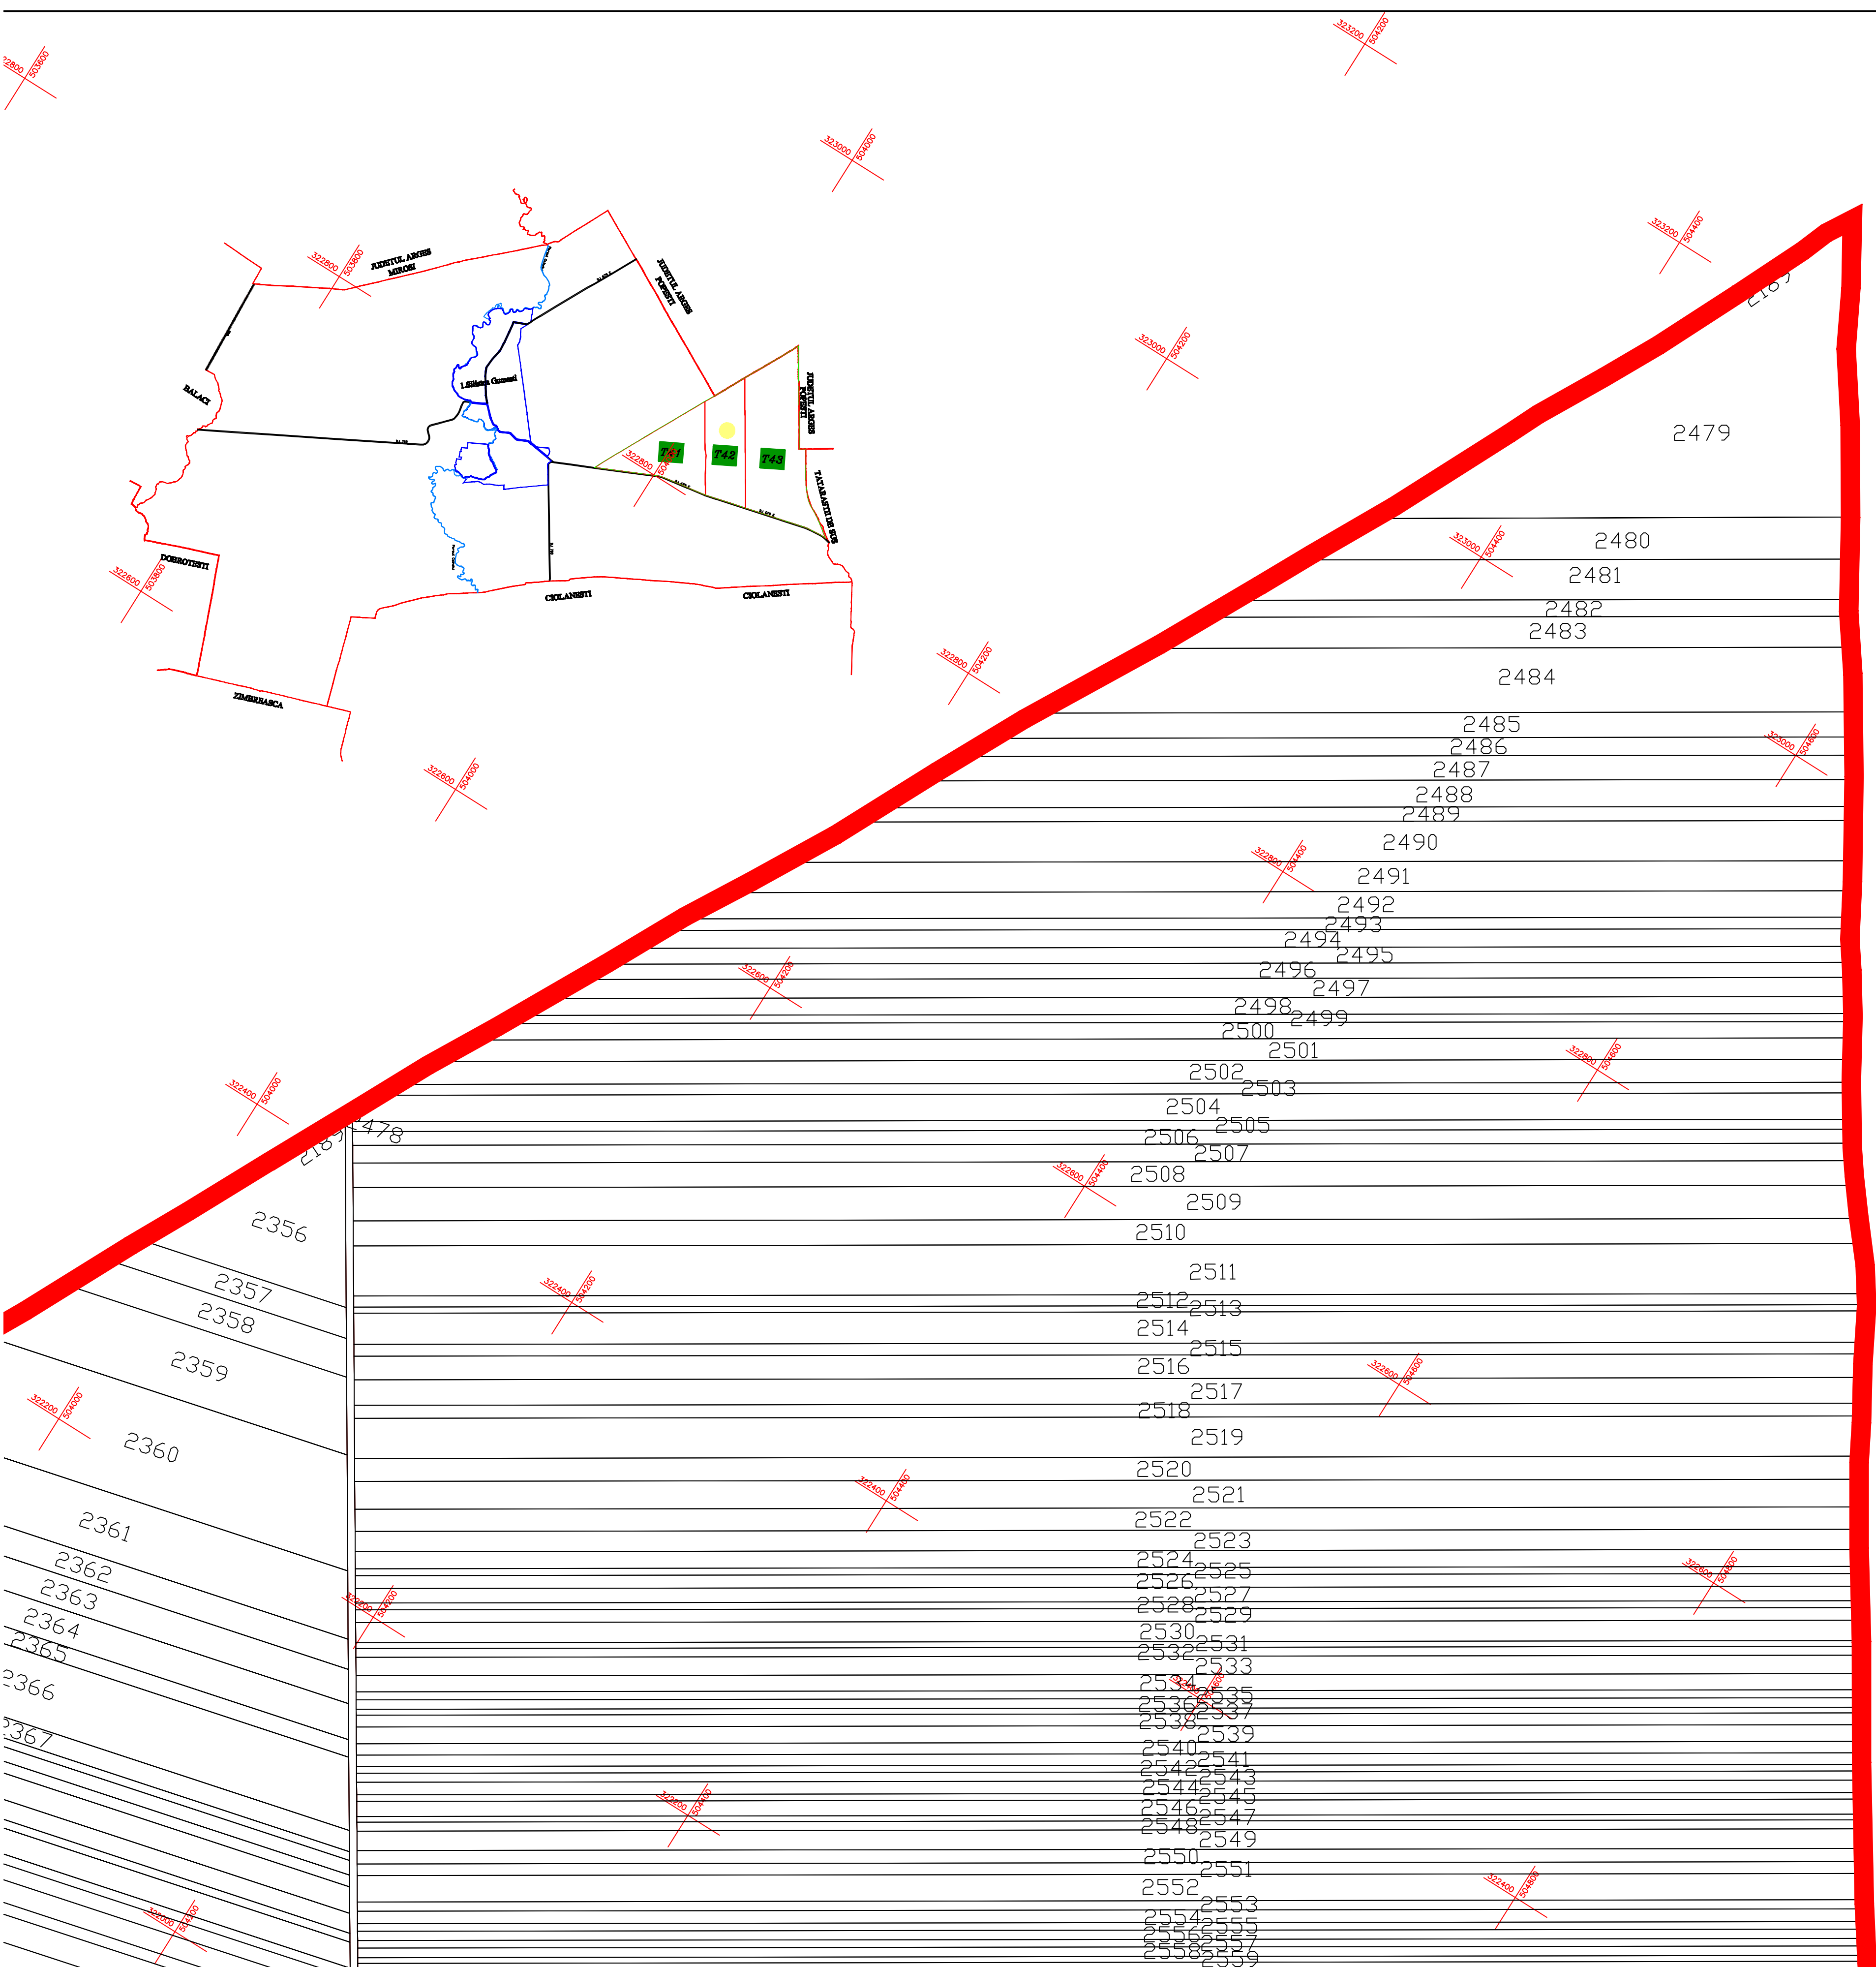

# PLAN CADASTRAL

U.A.T. Silistea Gumesti - Judetul Teleorman

Sector cadastral 5

Scara 1:2000, sistem de proiectie STEREO 70

Spre publicare

**Legenda**

- Limita UAT
- Limita imobil
- Limita Sector
- Limita tarla
- Numar tarla
- Numar sector
- Numar ID

EXECUTANT,  
SC AGROSEV SRL

Semnatura si stampila  
Data 26.06.2023

P3