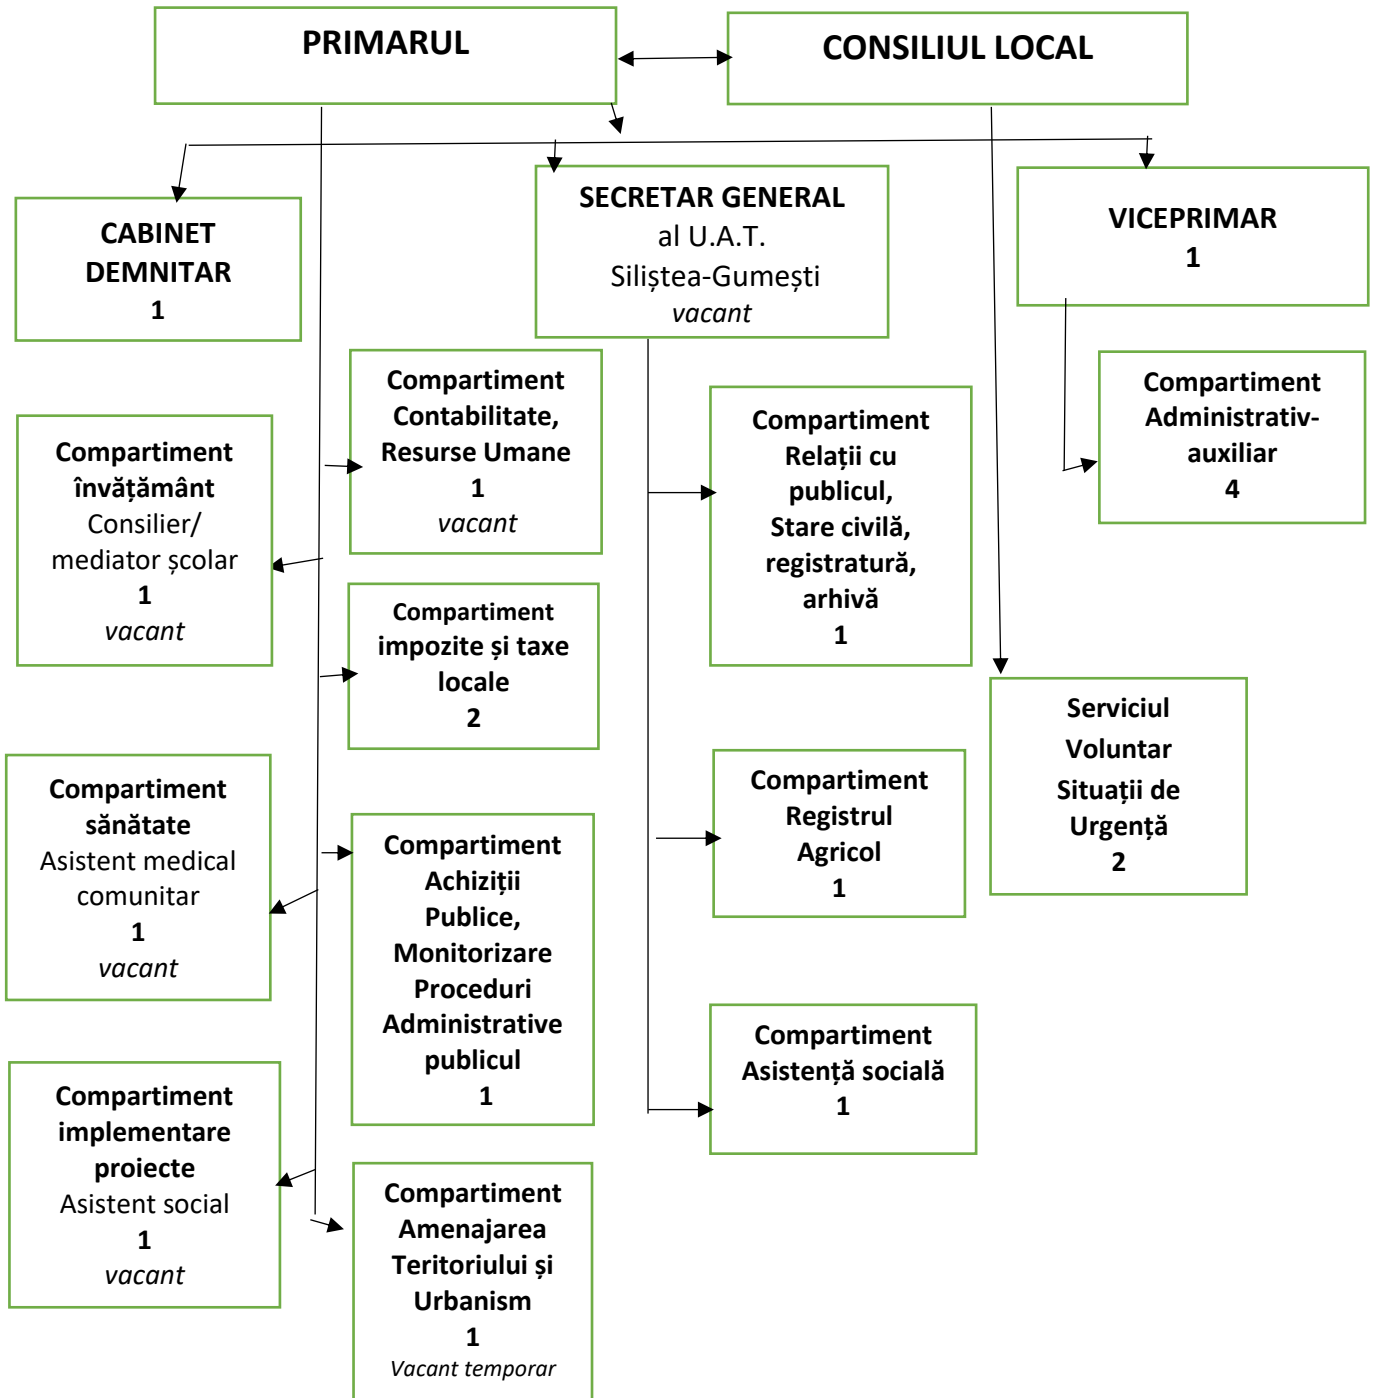

ORGANIGRAMA PRIMĂRIEI COMUNEI SILIȘTEA-GUMEȘTI

Inițiator proiect
PRIMAR
DICU ANIȘOARA

Avizeaza pentru legalitate
p.Secretar general U.A.T. Siliștea-Gumești,
Inspector superior
POPA FLORICA